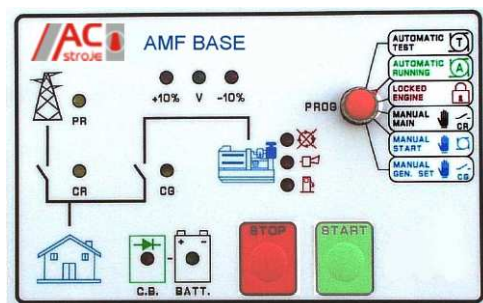

APLIKACE:

- výtahy (požární, nouzové, evakuační)
- rodinné domy
- čerpadla
- průmyslové aplikace

Generátor Endress ESE typu Silent

- tichý s pohonem benzínovým motorem,
- zabudovaný do robustní karoserie s odhlučněním,
- vybaven kontrolními obvody tlaku motorového oleje, voltmetrem apod.
- výkony 5 – 11,8 kVA
- ovládání možné automaticky, ručně nebo dálkově

Motor Honda řady GX

- bezpečný a tichý provoz
- ekologický provoz
- spolehlivý
- nenáročný servis

Řídicí systém

- elektronický s programovatelnými úkony
- zabudovaná baterie s automatickým dobíjením
- automatické testování generátoru
- automatická kontrola provozu
- možnost zablokovat motor
- možnost manuálního ovládání
- možnost dálkového ovládání
- komunikace s prostředím GSM/GPS